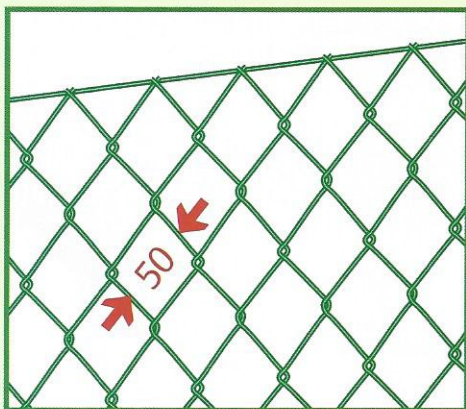

onvergankelijk
inaltérables

natuurlijke begroeiing mogelijk
possibilité de végétation naturelle

Kies de juiste blindering voor uw omheining

Choisissez la bonne occultation en fonction de votre clôture

Voor iedere tuinafsluiting met gaas of panelen bestaan er bij GMP tuinlamellen op maat. Voor een perfect resultaat moet u dus vooraf goed nagaan over welk type afsluiting u beschikt. Kijk hiervoor naar onderstaande tekeningen en vergeet ook niet om de maasbreedte te meten en het aantal mazen te tellen per paneel.

GMP a des lamelles adaptées à chaque clôture. Pour un résultat parfait, vérifiez bien quel type de grillage ou panneau vous avez. Regardez les dessins ci-dessous et n'oubliez pas de mesurer la largeur de vos mailles et de compter le nombre de mailles que vous avez par panneau.

1 Welke omheining heb je? Quelle clôture avez-vous?

Uw omheining:
Votre clôture:

Ruitvormig
(tennisdraad)
Simple torsion

Geschikte lamellen:
Lamelles appropriées:

Colorado[®]
Florida[®]
Canada[®]

Rechthoekig
Rectangulaire