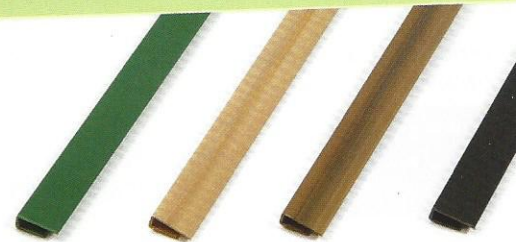

Florida®

a product of 

De Florida-lamellen zijn speciaal voorzien voor ruitvormige draadafsluitingen en vormen sinds jaar en dag de praktische en snelle manier om privacy in uw tuin te creëren.

Les lamelles Florida sont spécialement conçues pour le grillage simple torsion. Ces claires transforment déjà depuis plusieurs dizaines d'années des jardins rapidement en un espace privé.

► **Beschikbaar in 4 kleuren / Disponible en 4 couleurs**

DHT donkerhout
bois foncé

LHT lighthout
bois clair

GR groen
vert

ZW zwart
noir

Bevestiging in basisprofiel.
Montage du profil de base.

Met topprofielen (optie)
Avec profil de finition (option)