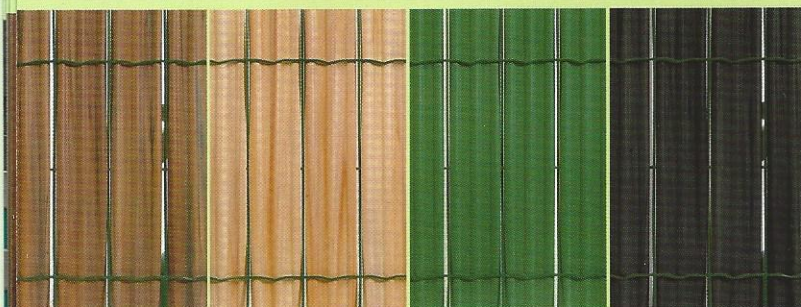

Louisiana®

a product of

De Louisiana lamellen weeft u gewoon tussen de rechthoekige mazen. Daarna bindt u ze vast met de gesp (LOCK01) in het daartoe voorziene gaatje. Optioneel kan u ze afwerken met het Louisiana topprofiel voor een piekfijn resultaat.

Tissez les claires Louisiana selon votre fantaisie, de haut en bas dans le grillage. Attachez les lamelles en haut avec notre LOCK01. Pour un résultat parfait poussez le profil de finition (en option) au-dessus du grillage.

► **Beschikbaar in 4 kleuren / Disponible en 4 couleurs**

DHT donkerhout
bois foncé

LHT lichte hout
bois clair

GR groen
vert

ZW zwart
noir

Met topprofielen (optie).
Avec profil de finition (option).

► **Verschillende vlechtmogelijkheden / Différentes possibilités de tressages**