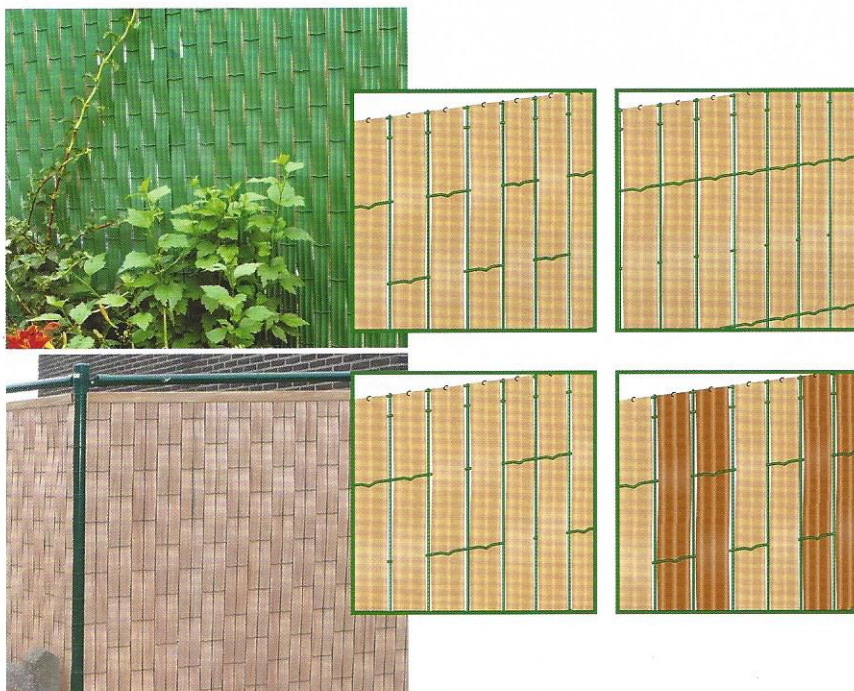

Gebruik uw eigen fantasie en maak een uniek motief door de sleutelprofielen van boven naar onder tussen de mazen te weven. Je kan eventueel ook kleuren combineren!

Tip: het gaatje is aan de bovenkant en wrijf eerst de draad in met water en zeep

Faites un motif unique en tissant les claires selon votre fantaisie, de haut en bas dans le grillage. Vous pouvez aussi combiner les différentes couleurs!
Conseil: le trou est en haut et mouillez le grillage avec de l'eau savonneuse.