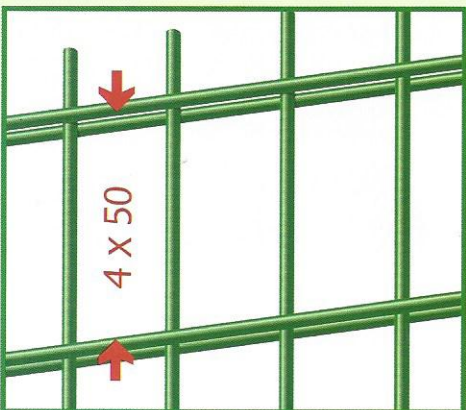

GMP a des lamelles adaptées à chaque clôture. Pour un résultat parfait, vérifiez bien quel type de grillage ou panneau vous avez. Regardez les dessins ci-dessous et n'oubliez pas de mesurer la largeur de vos mailles et de compter le nombre de mailles que vous avez par panneau.

1 Welke omheining heb je? Quelle clôture avez-vous?

Uw omheining:
Votre clôture:

Ruitvormig
(tennisdraad)
Simple torsion

Geschikte lamellen:
Lamelles appropriées:

Colorado[®]
Florida[®]
Canada[®]

Rechthoekig
Rectangulaire

Colorado[®]
Louisiana[®]
Canada[®]

Dubbeldraadspaneel
Panneau double fil

Colorado[®]
Canada[®]

2 Hoe breed zijn de mazen? Tel het aantal mazen van uw paneel.
Quel est l'entraxe de vos mailles? Comptez le nombre de mailles.