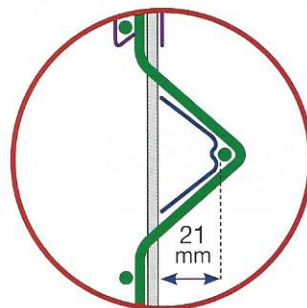

GMP a des lamelles adaptées à chaque clôture. Pour un résultat parfait, vérifiez bien quel type de grillage ou panneau vous avez. Regardez les dessins ci-dessous et n'oubliez pas de mesurer la largeur de vos mailles et de compter le nombre de mailles que vous avez par panneau.

► **Systeem & neusprofielen & plaatsing / Système & Profilés-nez**

Hercula Super is geschikt voor panelen met een maasbreedte van 55 mm. Let echter ook op het neusprofiel, waarvan 3 versies bestaan.

L' Hercula Super est conçu pour les panneaux avec une maille de 55mm. Attention au profilé nez car il existe 3 pli différents.