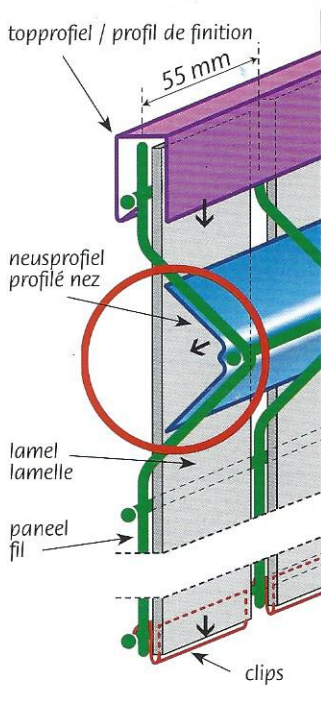

► **Systeem & neusprofielen & plaatsing / Système & Profilés-nez**

Hercula Super is geschikt voor panelen met een maasbreedte van 55 mm. Let echter ook op het neusprofiel, waarvan 3 versies bestaan.

L' Hercula Super est conçu pour les panneaux avec une maille de 55mm. Attention au profilé nez car il existe 3 pli différents.