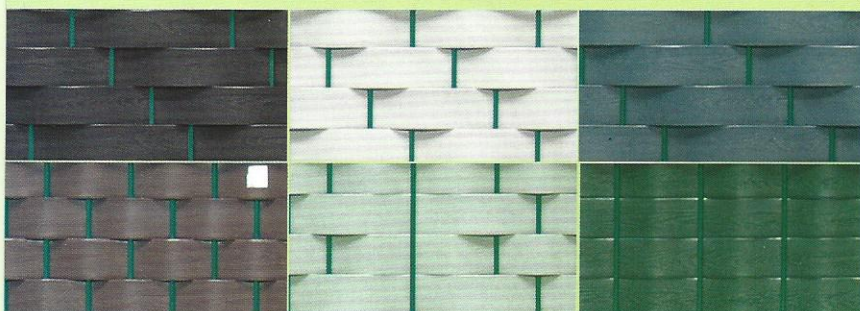

Zigzag-vlechtmethode voor volledige privacy
Le tissage zigzag pour une intimité totale

► **Verschillende vlechtmogelijkheden / Différentes possibilités de tressages**