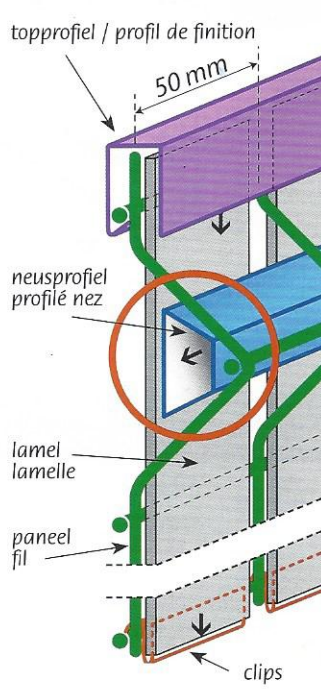

Trapezium-neusprofiel
Profilé-nez

V-neusprofiel
Profilé-V

► Systeem & neusprofielen / Système & Profilés-nez

Nevada Super is geschikt voor panelen met een maasbreedte van 50 mm. Let echter ook op het neusprofiel, waarvan 3 versies bestaan.