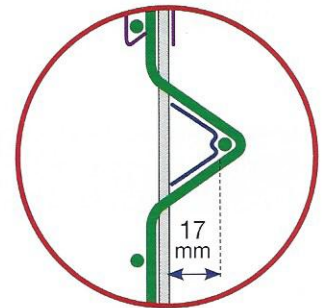

HSOS

- Doville
- Agena
- Aquilon
- Plastisis
- Jardipano
- Panopro
- Panopli
- Hawaiï
- Lario