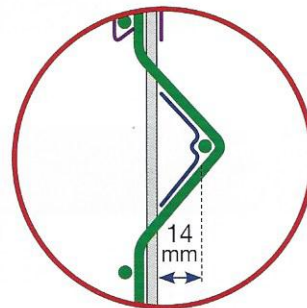

HSAS2000

- Bastilège 2500
- Bastipli Premium
- Napoli
- Prestiline