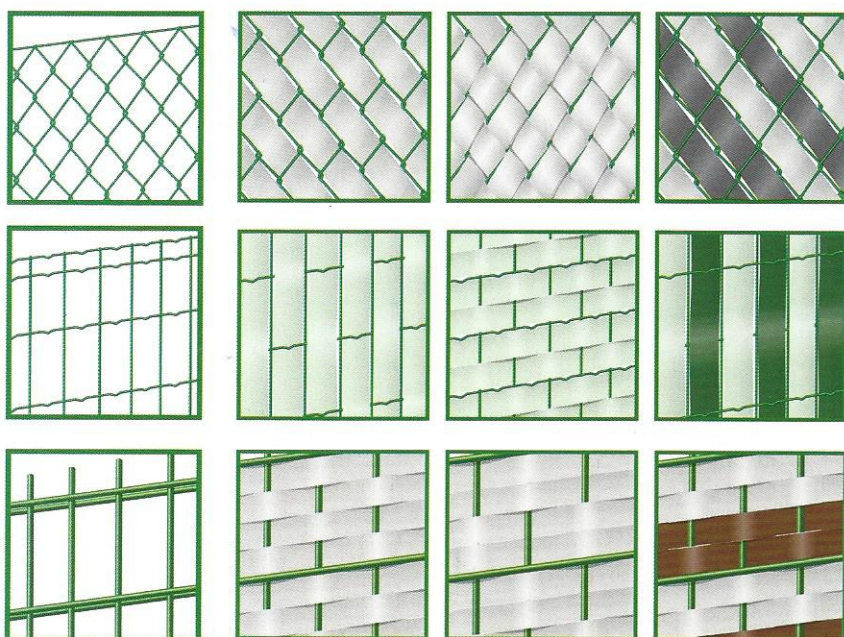

PRIVACY WOODLOOK STRIPS

a product of **gmp**

De Colorado Woodlook Strips zijn geschikt voor ruitvormige en rechthoekige draadafsluitingen, en vormen de oplossing voor de dubbeldraad-panelen. Ze passen in elke afsluiting met een maaswijdte van 5 cm en laten heel creatieve en elegante oplossingen toe.

Tout un chacun peut tresser le Colorado Woodlook Strip dans le grillage simple torsion ou rectangulaire ainsi que dans les panneaux double fil. Cette lamelle de blindage souple et universelle pourvue d'un motif bois transforme en un tour de main votre jardin en espace privé selon votre créativité.

Zigzag-vlechtmethode voor volledige privacy
Le tissage zigzag pour une intimité totale

► **Verschillende vlechtmogelijkheden / Différentes possibilités de tressages**

Personaliseer uw tuin: de lamellen kunnen in verschillende richtingen doorheen de omheining geweven worden; Aarzel niet kleuren te combineren voor een uniek resultaat!