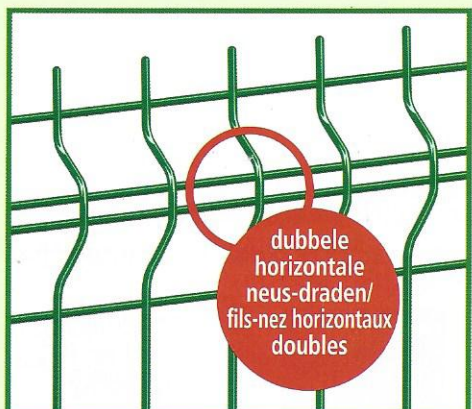

Colorado[®]
Louisiana[®]
Canada[®]

Dubbeldraadspaneel
Panneau double fil

Colorado[®]
Canada[®]

2 Hoe breed zijn de mazen? Tel het aantal mazen van uw paneel.
Quel est l'entraxe de vos mailles? Comptez le nombre de mailles.

Uw omheining:
Votre clôture:

Paneel met plooi
36 of 45 mazen

Panneau avec pli
36 ou 45 mailles

Geschikte lamellen:
Lamelles appropriées:

Hercula Super[®]

Panneau/
Paneel 2m:
36
mazen/
mailles

Panneau/
Paneel 2,5m:
45
mazen/
mailles

Paneel met plooi
50 mazen

Panneau avec pli
50 mailles

Nevada Super[®]

Panneau/
Paneel 2,5m:
50
mazen/
mailles

Bekafor[®]

Nevada Super[®]

Panneau/
Paneel 2m:
40
mazen/
mailles

Colorado[®]

PRIVACY WOODLOOK STRIPS

a product of **gmp**

De Colorado Woodlook Strips zijn geschikt voor ruitvormige en rechthoekige draadafsluitingen, en vormen de oplossing voor de dubbeldraad-panelen. Ze passen in elke afsluiting met een maaswijdte van 5 cm en laten heel creatieve en elegante oplossingen toe.