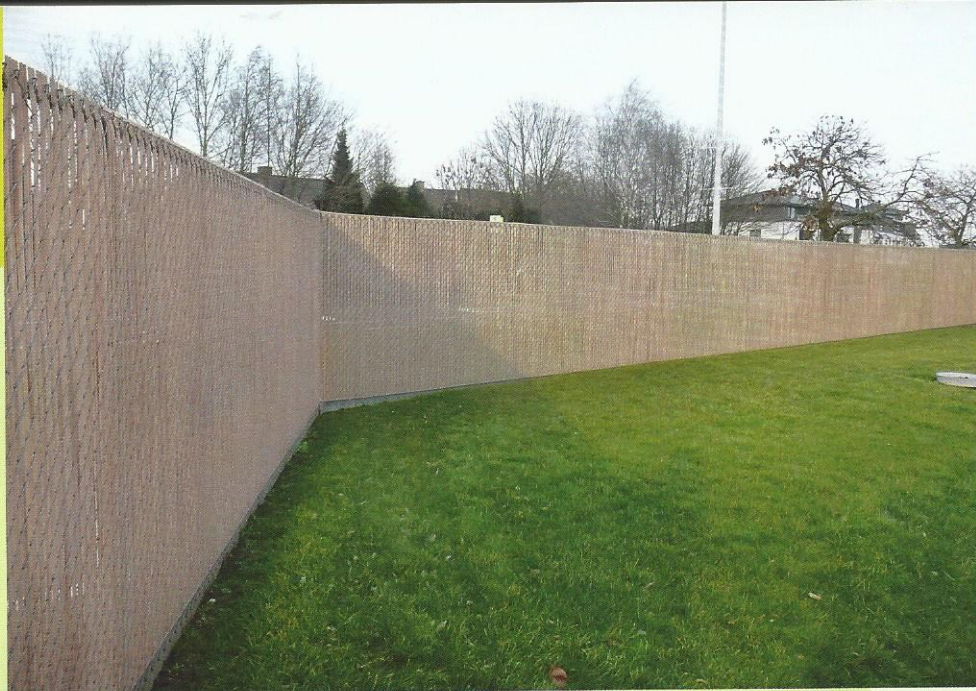

Meer voorbeelden op p.2-3
Plusieurs applications au p.2-3

► **Eenvoudig te plaatsen /
Montage facile**
zie/voir p.17-18.

Montagefilmje op /
vidéo de montage sur:
www.youtube.com &
www.gmp.be

► **Kies uw hoogte / Choisissez votre hauteur**

Ref. + kleur/couleur	hoogte hauteur	prijs/kit 2m prix/kit 2m
F1.0 (GR, ZW, LHT, DHT)	1.00 m	15,00 €
F1.2 (GR, ZW, LHT, DHT)	1.25 m	19,20 €
F1.5 (GR, ZW, LHT, DHT)	1.50 m	23,00 €
F1.8 (GR, ZW, LHT, DHT)	1.80 m	27,00 €
F2.0 (GR, ZW, LHT, DHT)	2.00 m	30,80 €

Aanbevolen verkoopprijzen inclusief BTW.
Prix de vente conseillé TVA incluse.

► **Topprofiel (optie) / Profil de finition (option)**

Ref. + kleur/couleur	lengte longueur	aantal/verpak. nombre/embal.	prijs prix
2TOP01 (GR, ZW, LHT, DHT)	2,00 m	1	5,50 €
2.5TOP01 (GR, ZW, LHT, DHT)	2,50 m	1	6,90 €

Enkel nodig als er geen bovenbuis geplaatst wordt
Uniquement nécessaire quand il n'y a pas de tube supérieur.

Foto: zie Louisiana / Photo: voir Louisiana