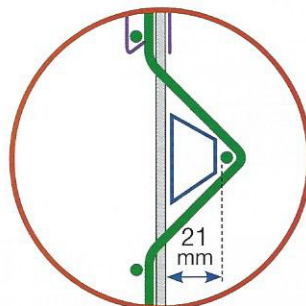

Nevada Super is geschikt voor panelen met een maasbreedte van 50 mm. Let echter ook op het neusprofiel, waarvan 3 versies bestaan.

Le Nevada Super est conçu pour les panneaux avec une maille de 50 mm. Attention au profilé nez car il existe 3 pli différents.

NS

Nylofor® 3D
Nylofor® 3D Pro
Nylofor® Multi