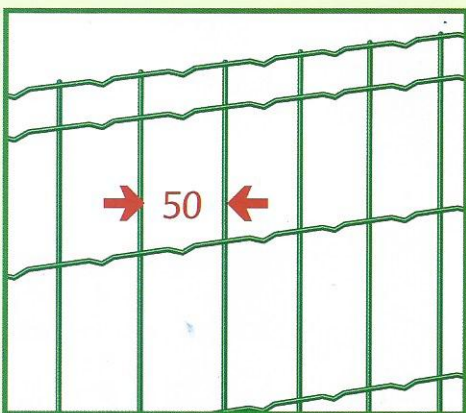

GMP a des lamelles adaptées à chaque clôture. Pour un résultat parfait, vérifiez bien quel type de grillage ou panneau vous avez. Regardez les dessins ci-dessous et n'oubliez pas de mesurer la largeur de vos mailles et de compter le nombre de mailles que vous avez par panneau.

1 Welke omheining heb je? Quelle clôture avez-vous?

Uw omheining:
Votre clôture:

Ruitvormig
(tennisdraad)
Simple torsion

Geschikte lamellen:
Lamelles appropriées:

Colorado[®]
Florida[®]
Canada[®]

Rechthoekig
Rectangulaire

Colorado[®]
Louisiana[®]
Canada[®]

Dubbeldraadspaneel
Panneau double fil

Colorado[®]
Canada[®]

2 Hoe breed zijn de mazen? Tel het aantal mazen van uw paneel.
Quel est l'entraxe de vos mailles? Comptez le nombre de mailles.